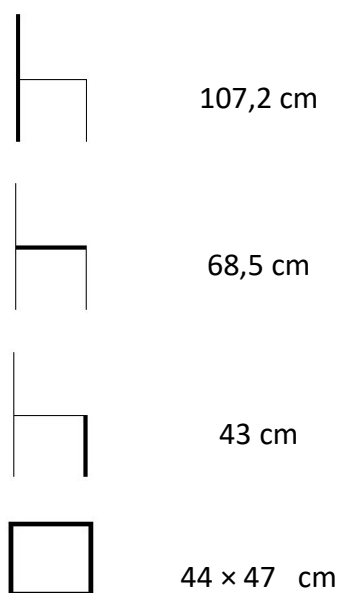

## ROZMĚRY ŽIDLE:

## Křeslo polohovací

Druh výrobku	křeslo
Funkce	skládací
Opěrka pro ruce	ano
Polohovací	ano
Skládací	ano
Materiál	hliník/ textilén/ artwood
Barva	černá
Povrchová úprava materiálu	-
Odolnost vůči povětrnostním vlivům	ano
Hloubka x Šířka x Výška	68,5 cm x 58,1 cm x 107,2 cm
Výška sezení	43 cm
Délka opěrky zad	69 cm
Rozměry sedáku (hloubka x šířka)	44 cm x 47 cm
Hmotnost	-
Hmotnost balení (2x křeslo v balení)	12 kg
Rozměr obalu (výška x šířka x hloubka)	24,5 cm x 61 cm x 89,2 cm
Vhodné pro prostory	interiér, exteriér
Doporučení nátěru	-
Údržba	bezúdržbový
Výrobek je dodán v rozmontovaném stavu	ne
Součástí dodávky je spojovací materiál a návod k montáži	-